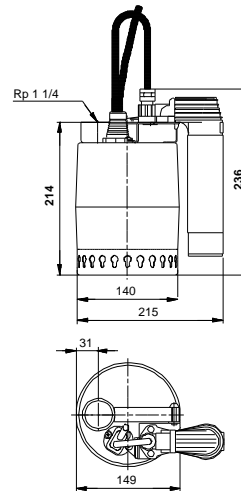

Název společnosti: Čerpadla NEPTUN

Vypracováno:

Telefon:

Datum:

23.06.2020

Popis	Hodnota
Všeobecná informace:	
Název výrobku:	Unilift KP 150 AV 1
Objednávací číslo:	011H1900
EAN kód:	5700391115561
	5700391115561
Tech.:	
Max. průtok:	2.36 l/s
Max. dopravní výška:	5.5 m
Max. velikost pevných částic:	10 mm
Model:	A
Materiály:	
Těleso čerpadla:	Korozivzdorná ocel DIN W.-Nr. 1.4301 AISI 304
Oběžné kolo:	Korozivzdorná ocel DIN W.-Nr. 1.4031 AISI 304
Instalace:	
Výtlakové hrdlo:	Rp 1 1/4
Max. instalační hloubka:	7 m
Kapalina:	
Upravená kapalina:	Jakákoli viskózní kapalina
Rozsah teploty kapaliny:	0 .. 50 °C
Hustota:	998.2 kg/m³
Elektrické údaje:	
Průkon - P1:	300 W
Frekvence el. sítě:	50 Hz
Jmenovitá napětí:	1 x 220-230 V
Jmenovitý el. proud:	1.3 A
Velikost kondenzátoru - provoz:	8 µF/400 V
Krytí (IEC 34-5):	IP68
Třída izolace (IEC 85):	F
Motorová ochrana:	Kontakt
Teplotní ochrana:	interní
Délka kabelu:	10 m
Typ kabelové koncovky:	SCHUKO
Řídící jednotky:	
Hladinová spínač:	Vertik. hladin. spínač
Jiné:	
Čistá hmotnost:	6.5 kg
Hrubá hmotnost:	7 kg
Pracovní objem:	0.013 m³
Dánské číslo VVS:	391215116
Švédské číslo RSK:	5885718
Finské číslo LVI:	4822521
Norské číslo NRF:	9040753
Země původu:	HU
Tarif:	84137021