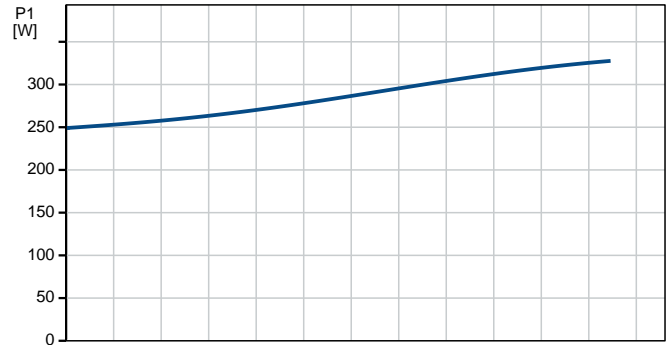

# 011H1900 Unilift KP 150 AV 1 50 Hz

Název společnosti: Čerpadla NEPTUN

Vypracováno:

Telefon:

Datum:

23.06.2020

Popis	Hodnota
<b>Všeobecná informace:</b>	
Název výrobku:	Unilift KP 150 AV 1
Objednávací číslo:	011H1900
EAN kód:	5700391115561
	5700391115561
<b>Tech.:</b>	
Max. průtok:	2.36 l/s
Max. dopravní výška:	5.5 m
Max. velikost pevných částic:	10 mm
Model:	A
<b>Materiály:</b>	
Těleso čerpadla:	Korozivzdorná ocel DIN W.-Nr. 1.4301 AISI 304
Oběžné kolo:	Korozivzdorná ocel DIN W.-Nr. 1.4031 AISI 304
<b>Instalace:</b>	
Výtlakové hrdlo:	Rp 1 1/4
Max. instalační hloubka:	7 m
<b>Kapalina:</b>	
Upravená kapalina:	Jakákoli viskózní kapalina
Rozsah teploty kapaliny:	0 .. 50 °C
Hustota:	998.2 kg/m <sup>3</sup>
<b>Elektrické údaje:</b>	
Průkon - P1:	300 W
Frekvence el. sítě:	50 Hz
Jmenovitá napětí:	1 x 220-230 V
Jmenovitý el. proud:	1.3 A
Velikost kondenzátoru - provoz:	8 µF/400 V
Krytí (IEC 34-5):	IP68
Třída izolace (IEC 85):	F
Motorová ochrana:	Kontakt
Teplotní ochrana:	interní
Délka kabelu:	10 m
Typ kabelové koncovky:	SCHUKO
<b>Řídící jednotky:</b>	
Hladinová spínač:	Vertik. hladin. spínač
<b>Jiné:</b>	
Čistá hmotnost:	6.5 kg
Hrubá hmotnost:	7 kg
Pracovní objem:	0.013 m <sup>3</sup>
Dánské číslo VVS:	391215116
Švédské číslo RSK:	5885718
Finské číslo LVI:	4822521
Norské číslo NRF:	9040753
Země původu:	HU
Tarif:	84137021