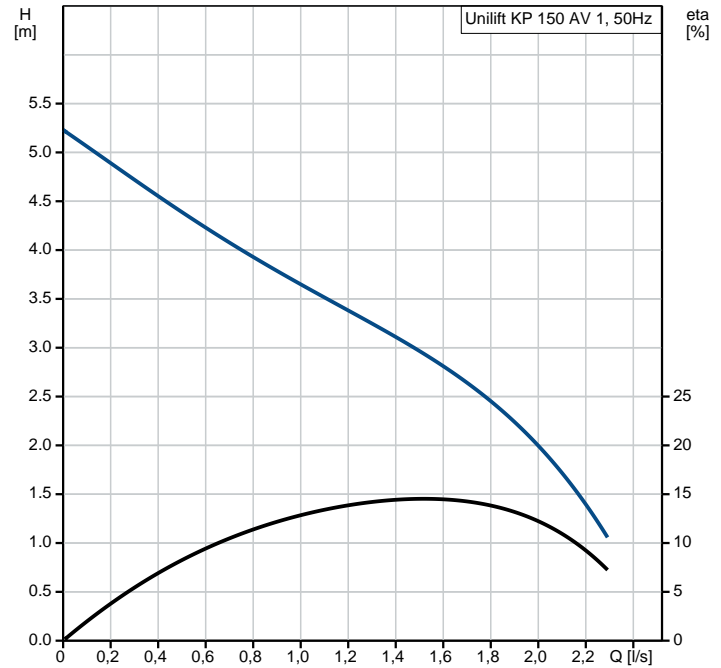

# 011H1900 Unilift KP 150 AV 1 50 Hz

Název společnosti: Čerpadla NEPTUN

Vypracováno:

Telefon:

Datum:

23.06.2020

Popis	Hodnota
<b>Všeobecná informace:</b>	
Název výrobku:	Unilift KP 150 AV 1
Objednávací číslo:	011H1900
EAN kód:	5700391115561
	5700391115561
<b>Tech.:</b>	
Max. průtok:	2.36 l/s
Max. dopravní výška:	5.5 m
Max. velikost pevných částic:	10 mm
Model:	A
<b>Materiály:</b>	
Těleso čerpadla:	Korozivzdorná ocel DIN W.-Nr. 1.4301 AISI 304
Oběžné kolo:	Korozivzdorná ocel DIN W.-Nr. 1.4031 AISI 304
<b>Instalace:</b>	
Výtlakové hrdlo:	Rp 1 1/4
Max. instalační hloubka:	7 m
<b>Kapalina:</b>	
Upravená kapalina:	Jakákoli viskózní kapalina
Rozsah teploty kapaliny:	0 .. 50 °C
Hustota:	998.2 kg/m <sup>3</sup>
<b>Elektrické údaje:</b>	
Průkon - P1:	300 W
Frekvence el. sítě:	50 Hz
Jmenovitá napětí:	1 x 220-230 V
Jmenovitý el. proud:	1.3 A
Velikost kondenzátoru - provoz:	8 µF/400 V
Krytí (IEC 34-5):	IP68
Třída izolace (IEC 85):	F
Motorová ochrana:	Kontakt
Teplotní ochrana:	interní
Délka kabelu:	10 m
Typ kabelové koncovky:	SCHUKO
<b>Řídící jednotky:</b>	
Hladinová spínač:	Vertik. hladin. spínač
<b>Jiné:</b>	
Čistá hmotnost:	6.5 kg
Hrubá hmotnost:	7 kg
Pracovní objem:	0.013 m <sup>3</sup>
Dánské číslo VVS:	391215116
Švédské číslo RSK:	5885718
Finské číslo LVI:	4822521
Norské číslo NRF:	9040753
Země původu:	HU
Tarif:	84137021