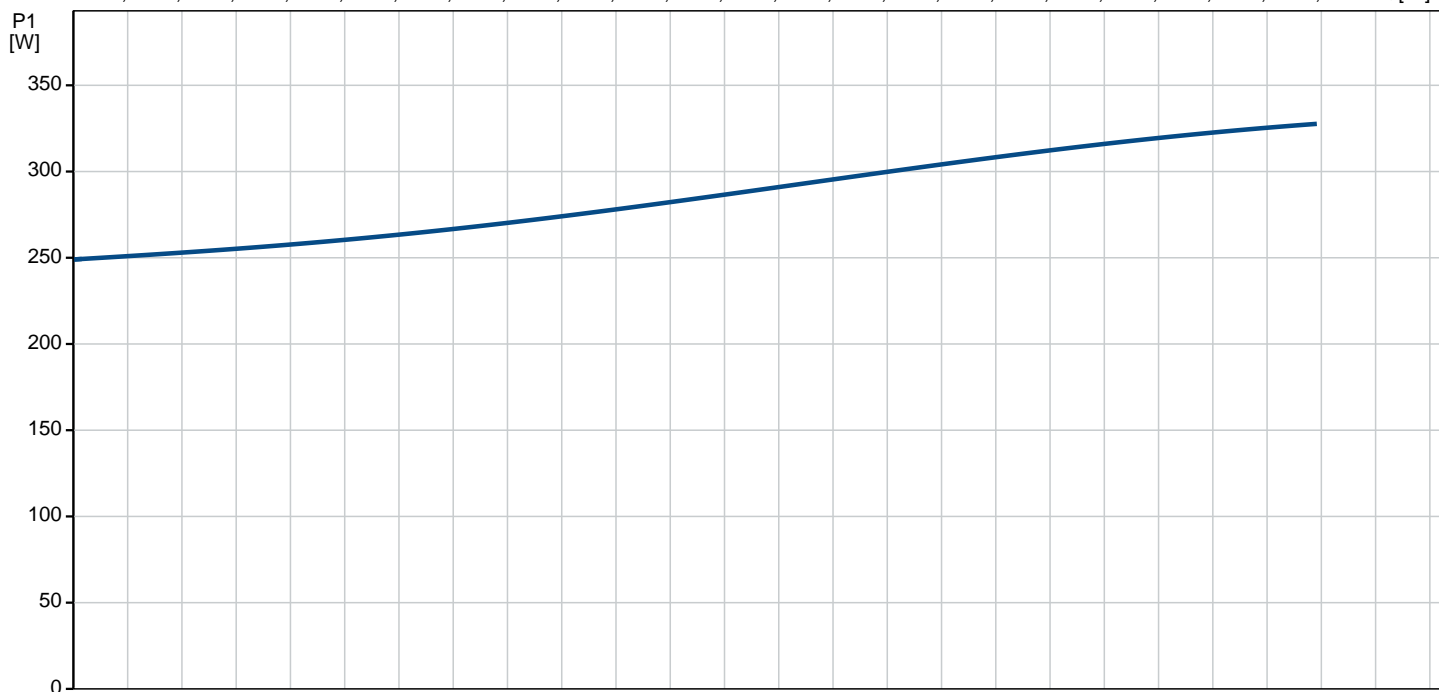

Název společnosti: Čerpadla NEPTUN

Vypracováno:

Telefon:

Datum:

23.06.2020

011H1900 Unilift KP 150 AV 1 50 Hz