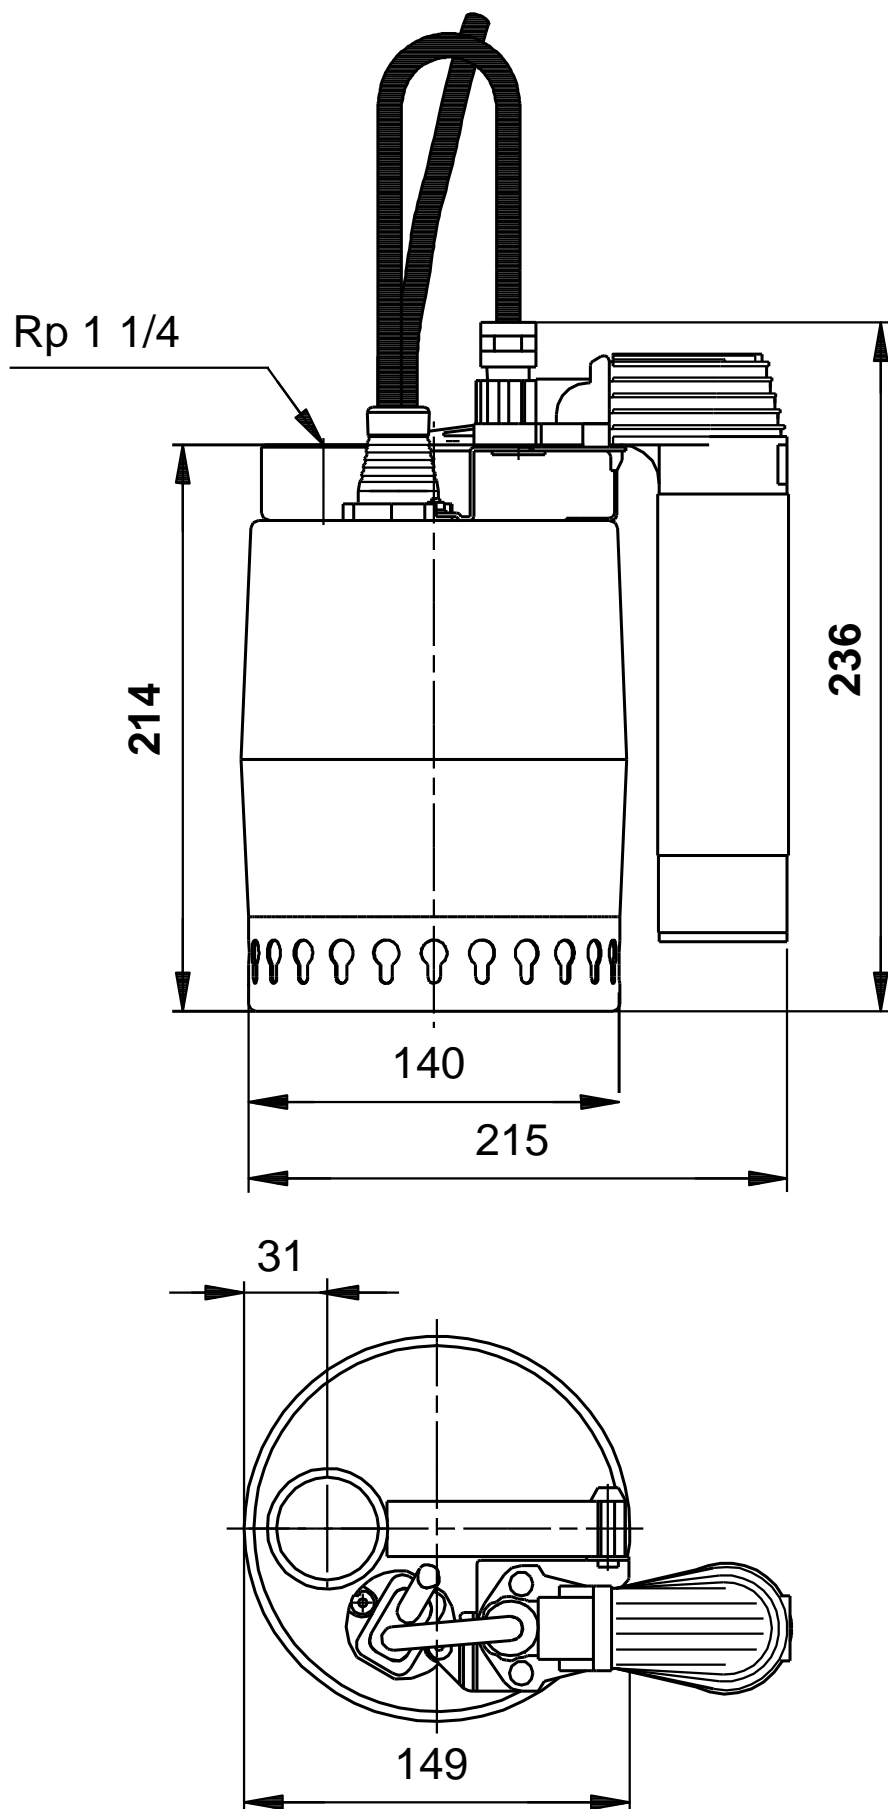

Název společnosti: Čerpadla NEPTUN

Vypracováno:

Telefon:

Datum:

23.06.2020

011H1900 Unilift KP 150 AV 1 50 Hz

Poznámka! Všechny jednotky musí být v[mm] jestliže není uvedeno jinak.
Poznámka: tento zjednodušený rozměrový náčrtek nezobrazuje všechny detaily.