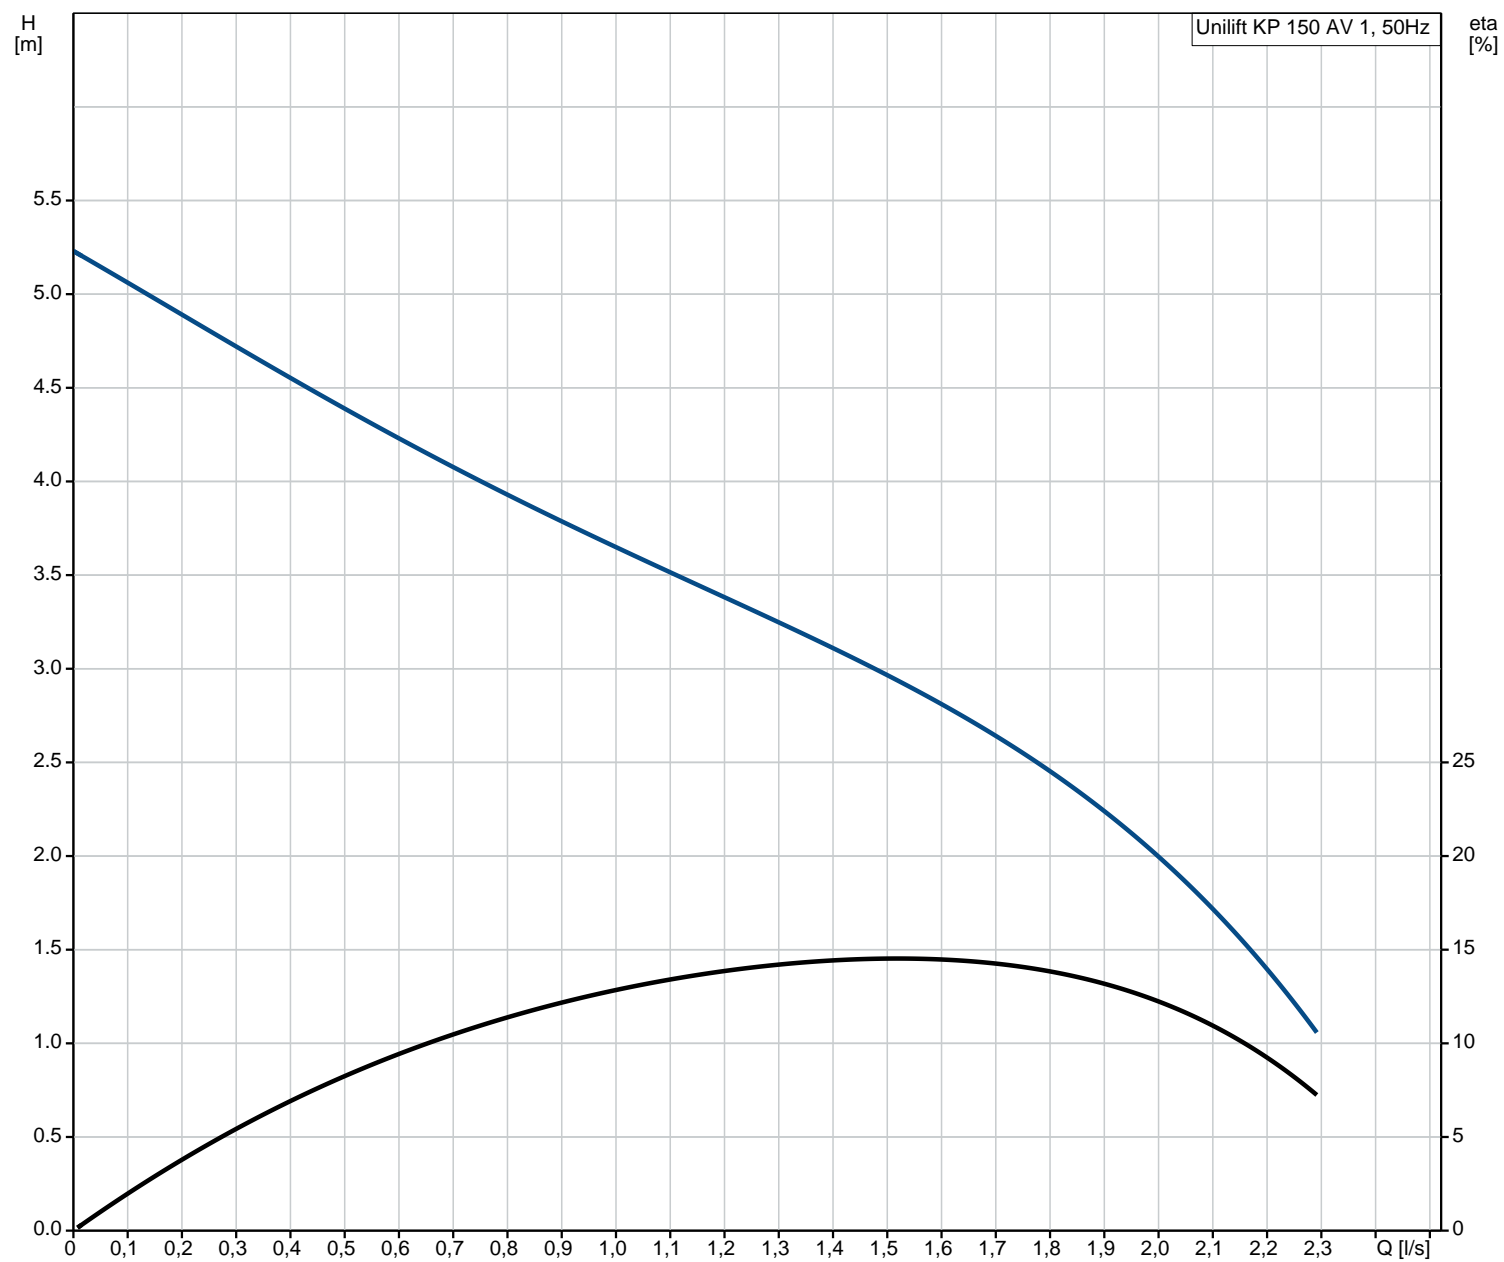

Název společnosti: Čerpadla NEPTUN

Vypracováno:

Telefon:

Datum:

23.06.2020

011H1900 Unilift KP 150 AV 1 50 Hz