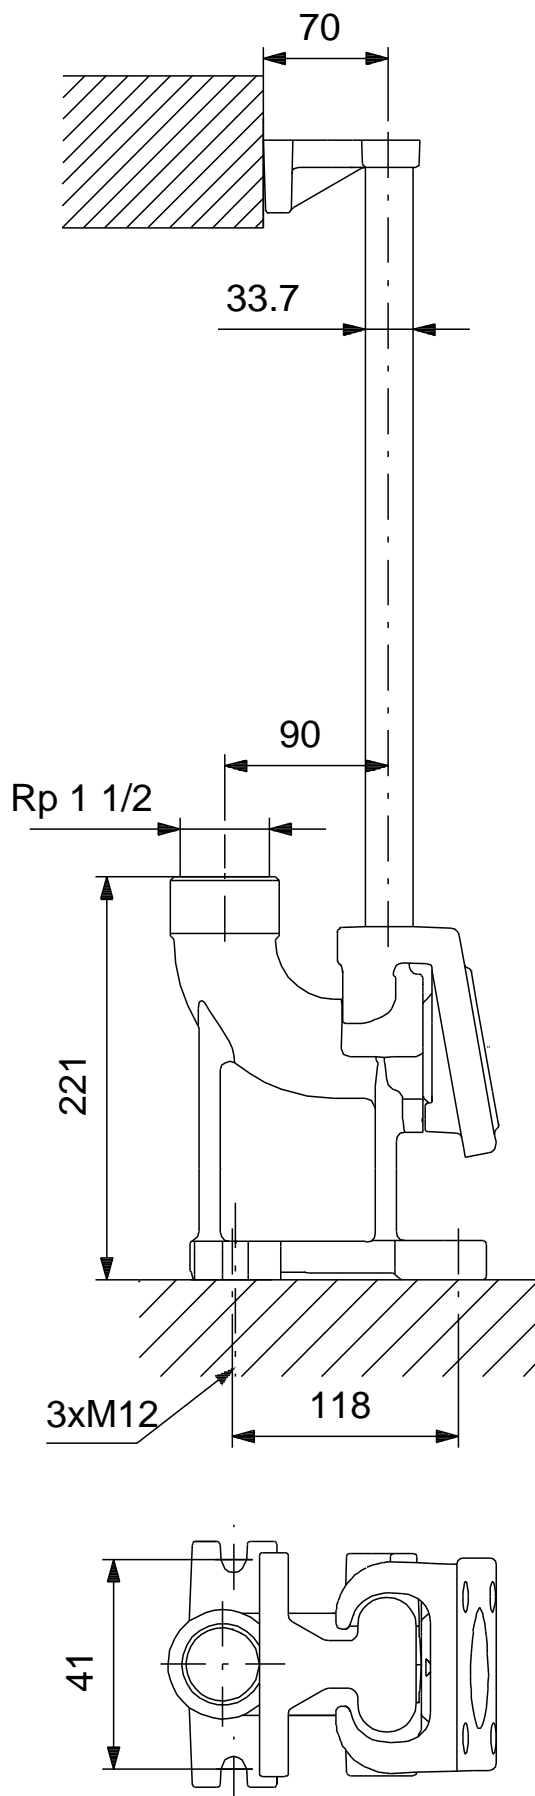

Výrobní číslo: 96076063

EAN kód:

5700395274042

5700395274042

Materiály:

Materiál:

Litina
EN-GJL-250
ASTM A48 Class 250B

Povrchová úprava:

Powder coated

Instalace:

Maximální provozní tlak: 10 bar

Typ spojení sacího hrdla: DIN

Typ spojení výtlačného hrdla: Rp

Potrubní spojení - vstup: DN 40

Velikost výtlačného hrdla: 1 1/2 inch

Standardní příručka: EN 10226

Popis	Hodnota
Všeobecná informace:	
Název výrobku:	Auto coupling set
Objednávací číslo:	96076063
EAN kód::	5700395274042
	5700395274042
Materiály:	
Materiál:	Litina
	EN-GJL-250
	ASTM A48 Class 250B
Povrchová úprava:	Powder coated
Instalace:	
Maximální provozní tlak:	10 bar
Typ spojení sacího hrdla:	DIN
Typ spojení výtl. ného hrdla:	Rp
Potrubií spojíka - vstup:	DN 40
Velikost výtl. ného hrdla:	1 1/2 inch
Standardní spojíka:	EN 10226
Počet kotvních šroubů :	0
Počet základ. jednotek:	1
Počet podložek:	4
Počet matic:	0
Počet sníží:	0
Počet profil. sníží:	1
Number of guide claws:	1
Počet šroubů :	4
Počet držáků vodících tyčí:	1
Jiné:	
Čistá hmotnost:	10 kg
Hrubá hmotnost:	10 kg
Pracovní objem:	0.011 m ³
Hodí se pro následující výrobky:	SEG
Dánské číslo VVS:	391372050
Finské číslo LVI:	4836106
Norské číslo NRF:	9045796
Země původu:	PL
Tarif:	84139100

Název společnosti: Čerpadla NEPTUN

Vypracováno:

Telefon:

Datum:

23.06.2020

96076063 Auto coupling set

Poznámka! Všechny jednotky musí být v[mm] jestliže není uvedeno jinak.
Poznámka: tento zjednodušený rozměrový náčrtek nezobrazuje všechny detaily.