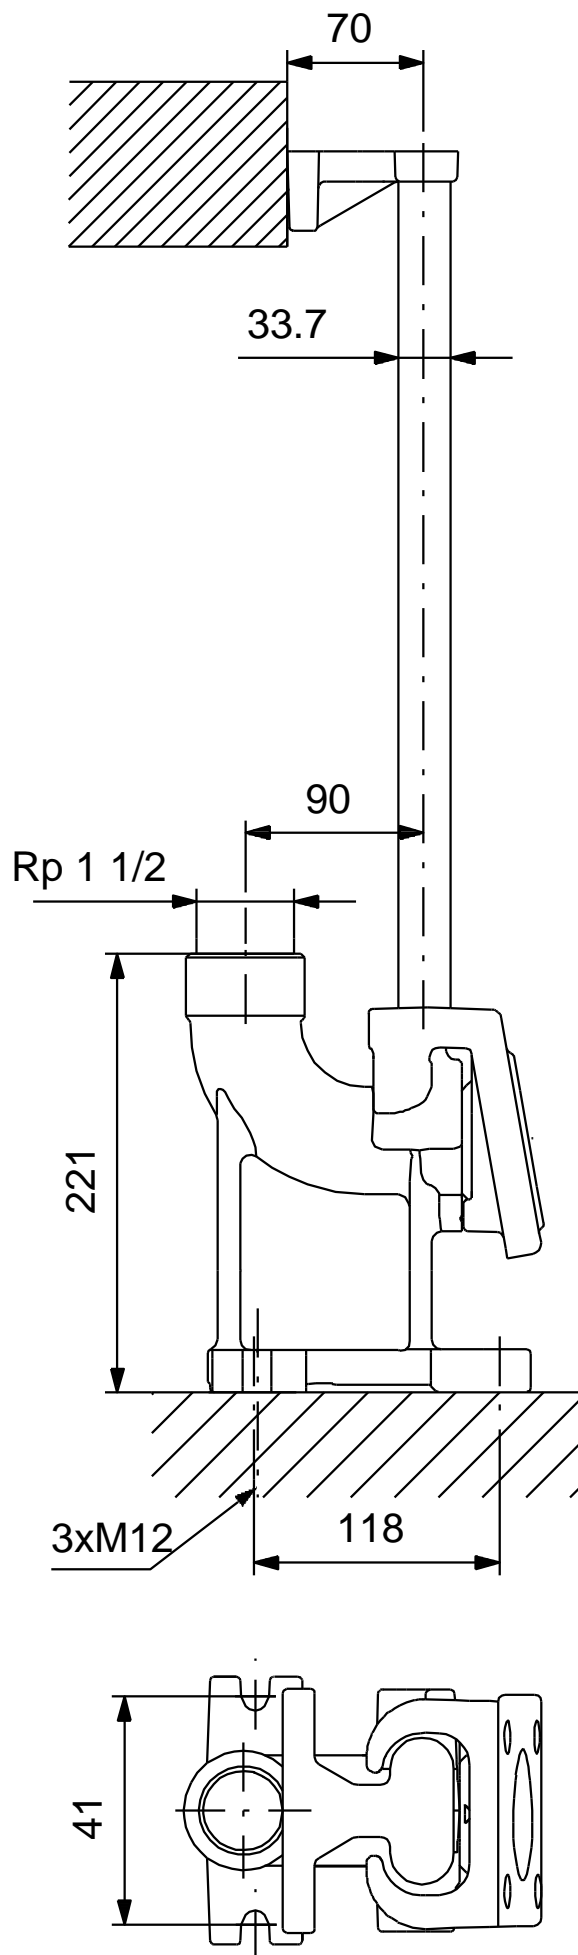

Výrobní číslo: 96076063

EAN kód:

5700395274042

5700395274042

Materiály:

Materiál:

Litina
EN-GJL-250
ASTM A48 Class 250B

Povrchová úprava:

Powder coated

Instalace:

Maximální provozní tlak: 10 bar

Typ spojení sacího hrdla: DIN

Typ spojení výtlačného hrdla: Rp

Potrubní spojení - vstup: DN 40

Velikost výtlačného hrdla: 1 1/2 inch

Standardní příručka: EN 10226

Počet kotvních šroubů: 0

Počet základ. jednotek: 1

Počet podložek: 4

Počet matic: 0

Počet šroubů: 0

Počet profil. šroubů: 1

Number of guide claws: 1

Počet šroubů: 4

Popis	Hodnota
Všeobecná informace:	
Název výrobku:	Auto coupling set
Objednávací číslo:	96076063
EAN kód::	5700395274042
	5700395274042
Materiály:	
Materiál:	Litina
	EN-GJL-250
	ASTM A48 Class 250B
Povrchová úprava:	Powder coated
Instalace:	
Maximální provozní tlak:	10 bar
Typ spojení sacího hrdla:	DIN
Typ spojení výtl. ného hrdla:	Rp
Potrubií spojíka - vstup:	DN 40
Velikost výtl. ného hrdla:	1 1/2 inch
Standardní spojíka:	EN 10226
Počet kotvních šroubů :	0
Počet základ. jednotek:	1
Počet podložek:	4
Počet matic:	0
Počet sníží:	0
Počet profil. sníží:	1
Number of guide claws:	1
Počet šroubů :	4
Počet držáků vodících tyčí:	1
Jiné:	
Čistá hmotnost:	10 kg
Hrubá hmotnost:	10 kg
Pracovní objem:	0.011 m ³
Hodí se pro následující výrobky:	SEG
Dánské číslo VVS:	391372050
Finské číslo LVI:	4836106
Norské číslo NRF:	9045796
Země původu:	PL
Tarif:	84139100