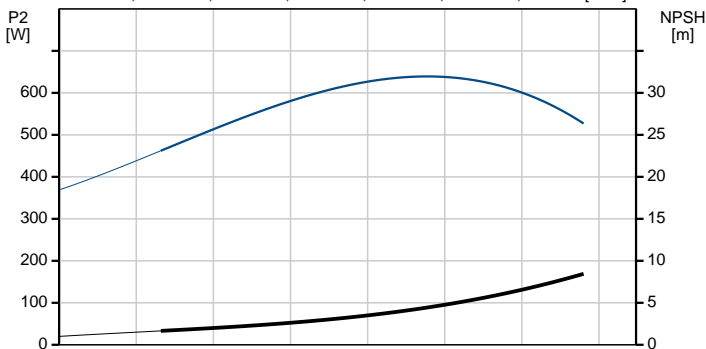

Popis	Hodnota
Všeobecná informace:	
Název výrobku:	SQ 2-55
Objednávací číslo:	96524431
EAN kód:	5700396929910
	5700396929910
Techn.:	
Otáčky čerpadla, ke kterým se vztahují údaje čerpadla:	10700 ot/min
Jmenovitý tok:	2 m ³ /h
Jmenovitá dopravní výška:	54 m
Stupňovitost:	3
Schvalovací značka na štítku motoru:	CE,UL,CUL
Toleranční pásma křivky:	ISO9906:2012 3B
Výrobce čerpadla:	96080385
Model:	B
Ventil:	Se zabudovanou zpětnou klapkou
Materiály:	
Čerpadlo:	Polyamid / koroziuvzdorná ocel
	DIN W.-Nr. 1.4301
	AISI 304
Oběžné kolo:	Polyamid
Motor:	Koroziuvzdorná ocel
	DIN W.-Nr. 1.4301
	AISI 304
Instalace:	
Výtlakové hrdlo:	Rp1 1/4
Minimální průměr vrtu:	76 mm
Kapalina:	
Čerpaná kapalina:	Voda
Maximální teplota kapaliny:	35 °C
Maximální teplota kapaliny při 0,15 m/s:	35 °C
Vybraná teplota kapaliny:	20 °C
Hustota:	998.2 kg/m ³
Elektrické údaje:	
Typ motoru:	MS3
Průkon - P1:	1.02 kW
Jmenovitý výkon - P2:	0.7 kW
Napájecí vstup P3:	0.69 kW
Frekvence el. sítě:	50 Hz
Jmenovitá napětí:	1 x 200-240 V
Jmenovitý el. proud:	5.2 A
Účinnost:	1.00
Jmenovitá otáčky:	10700 ot/min
Typ spínání (DOL, SD):	Přímé spínání
Krytí (IEC 34-5):	IP68
Trída izolace (IEC 85):	F
Motorová ochrana:	Y
Teplotní ochrana:	interní
Délka kabelu:	1.5 m
Výrobce motoru:	96160570
Řídící jednotky:	
CU 300/CU 301:	Komunikace není možná
Jiné:	
Čistá hmotnost:	6.6 kg
Hrubá hmotnost:	7.9 kg
Prodejní region:	EU/S-AMREG/APREG
Země původu:	MX
Tarif:	84137029