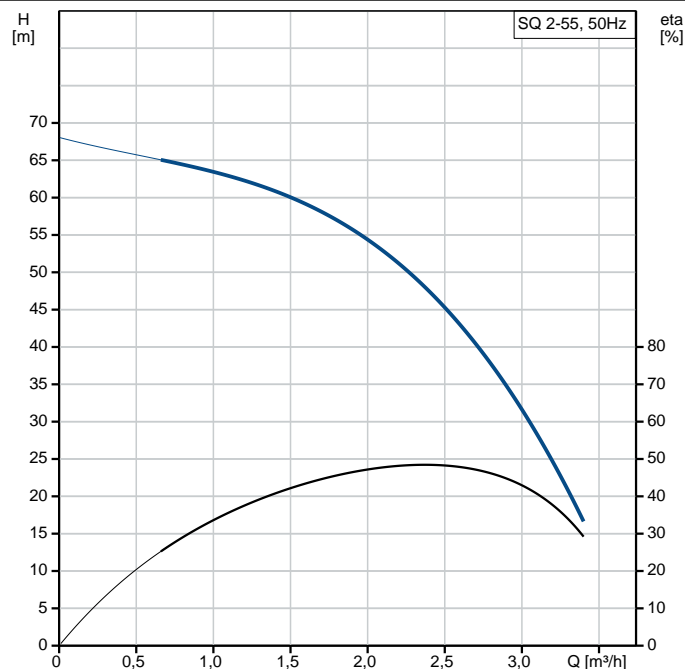

Popis	Hodnota
Všeobecná informace:	
Název výrobku:	SQ 2-55
Objednávací číslo:	96524431
EAN kód:	5700396929910
	5700396929910
Techn.:	
Otáčky čerpadla, ke kterým se vztahují údaje čerpadla:	10700 ot/min
Jmenovitý tok:	2 m ³ /h
Jmenovitá dopravní výška:	54 m
Stupňovitost:	3
Schvalovací značka na štítku motoru:	CE,UL,CUL
Toleranční pásma křivky:	ISO9906:2012 3B
Výrobce čerpadla:	96080385
Model:	B
Ventil:	Se zabudovanou zpětnou klapkou
Materiály:	
Čerpadlo:	Polyamid / koroziuvzdorná ocel
	DIN W.-Nr. 1.4301
	AISI 304
Oběžné kolo:	Polyamid
Motor:	Koroziuvzdorná ocel
	DIN W.-Nr. 1.4301
	AISI 304
Instalace:	
Výtlakové hrdlo:	Rp1 1/4
Minimální průměr vrtu:	76 mm
Kapalina:	
Čerpaná kapalina:	Voda
Maximální teplota kapaliny:	35 °C
Maximální teplota kapaliny při 0,15 m/s:	35 °C
Vybraná teplota kapaliny:	20 °C
Hustota:	998.2 kg/m ³
Elektrické údaje:	
Typ motoru:	MS3
Průkon - P1:	1.02 kW
Jmenovitý výkon - P2:	0.7 kW
Napájecí vstup P3:	0.69 kW
Frekvence el. sítě:	50 Hz
Jmenovitá napětí:	1 x 200-240 V
Jmenovitý el. proud:	5.2 A
Účinnost:	1.00
Jmenovitá otáčky:	10700 ot/min
Typ spínání (DOL, SD):	Přímé spínání
Krytí (IEC 34-5):	IP68
Trída izolace (IEC 85):	F
Motorová ochrana:	Y
Teplotní ochrana:	interní
Délka kabelu:	1.5 m
Výrobce motoru:	96160570
Řídící jednotky:	
CU 300/CU 301:	Komunikace není možná
Jiné:	
Čistá hmotnost:	6.6 kg
Hrubá hmotnost:	7.9 kg
Prodejní region:	EU/S-AMREG/APREG
Země původu:	MX
Tarif:	84137029