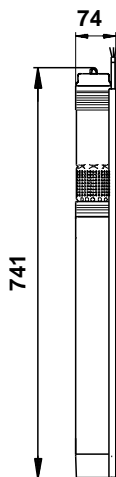

Počet | **Popis**

1 | SQ 2-55

Pozn.: obr. výrobku se může lišit od skuteč. výrobku

Výrobní číslo: [96524431](#)

článkové ponorné čerpadlo o průměru 3" určené k zásobování domácností vodou, pro čerpání kapalin z nádrží, závlahové ústředí a aplikace spojené s ochranou životního prostředí. Čerpadlo má „plovoucí“ oběžná kola, pro každý z nich je uloženo ve svém vlastním ložisku v provedení karbid wolframu/keramika.

Popis	Hodnota
Všeobecná informace:	
Název výrobku:	SQ 2-55
Objednávací číslo:	96524431
EAN kód:	5700396929910
	5700396929910
Techn.:	
Otáčky čerpadla, ke kterým se vztahují údaje čerpadla:	10700 ot/min
Jmenovitý tok:	2 m ³ /h
Jmenovitá dopravní výška:	54 m
Stupňovitost:	3
Schvalovací značka na štítku motoru:	CE,UL,CUL
Toleranční pásma křivky:	ISO9906:2012 3B
Výrobce čerpadla:	96080385
Model:	B
Ventil:	Se zabudovanou zpětnou klapkou
Materiály:	
Čerpadlo:	Polyamid / koroziuvzdorná ocel
	DIN W.-Nr. 1.4301
	AISI 304
Oběžné kolo:	Polyamid
Motor:	Koroziuvzdorná ocel
	DIN W.-Nr. 1.4301
	AISI 304
Instalace:	
Výtlakové hrdlo:	Rp1 1/4
Minimální průměr vrtu:	76 mm
Kapalina:	
Čerpaná kapalina:	Voda
Maximální teplota kapaliny:	35 °C
Maximální teplota kapaliny při 0,15 m/s:	35 °C
Vybraná teplota kapaliny:	20 °C
Hustota:	998.2 kg/m ³
Elektrické údaje:	
Typ motoru:	MS3
Průkon - P1:	1.02 kW
Jmenovitý výkon - P2:	0.7 kW
Napájecí vstup P3:	0.69 kW
Frekvence el. sítě:	50 Hz
Jmenovitá napětí:	1 x 200-240 V
Jmenovitý el. proud:	5.2 A
Účinnost:	1.00
Jmenovitá otáčky:	10700 ot/min
Typ spínání (DOL, SD):	Přímé spínání
Krytí (IEC 34-5):	IP68
Trída izolace (IEC 85):	F
Motorová ochrana:	Y
Teplotní ochrana:	interní
Délka kabelu:	1.5 m
Výrobce motoru:	96160570
Řídící jednotky:	
CU 300/CU 301:	Komunikace není možná
Jiné:	
Čistá hmotnost:	6.6 kg
Hrubá hmotnost:	7.9 kg
Prodejní region:	EU/S-AMREG/APREG
Země původu:	MX
Tarif:	84137029