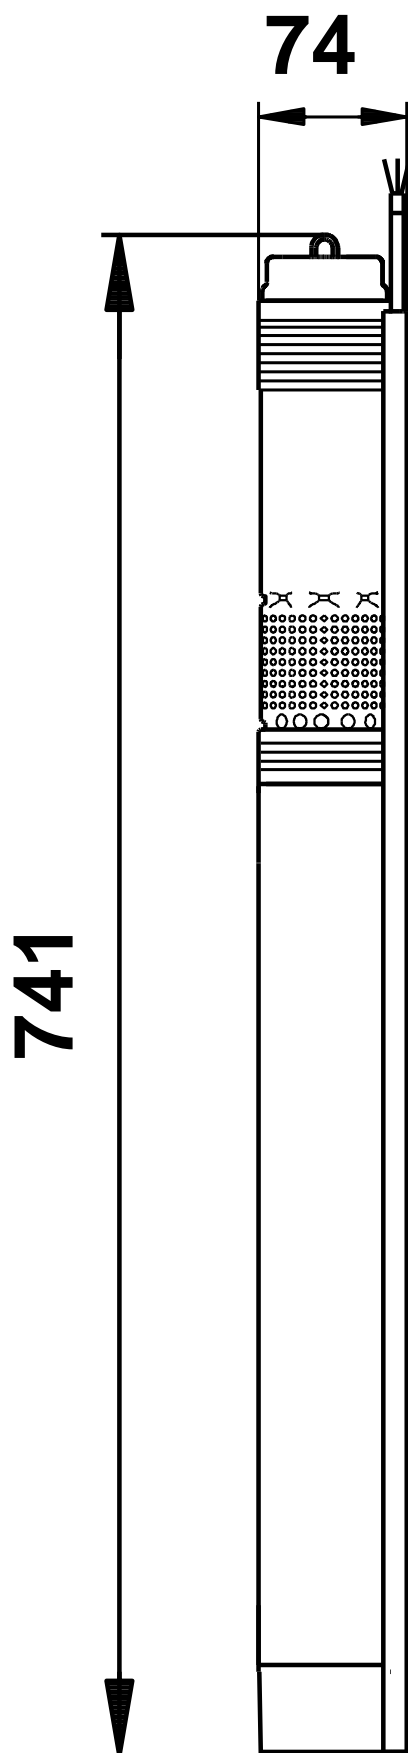

Název společnosti: Čerpadla NEPTUN

Vypracováno:

Telefon:

Datum:

18.06.2020

96524431 SQ 2-55 50 Hz

Poznámka! Všechny jednotky musí být v[mm] jestliže není uvedeno jinak.
Poznámka: tento zjednodušený rozměrový náčrt nezobrazuje všechny detaily.