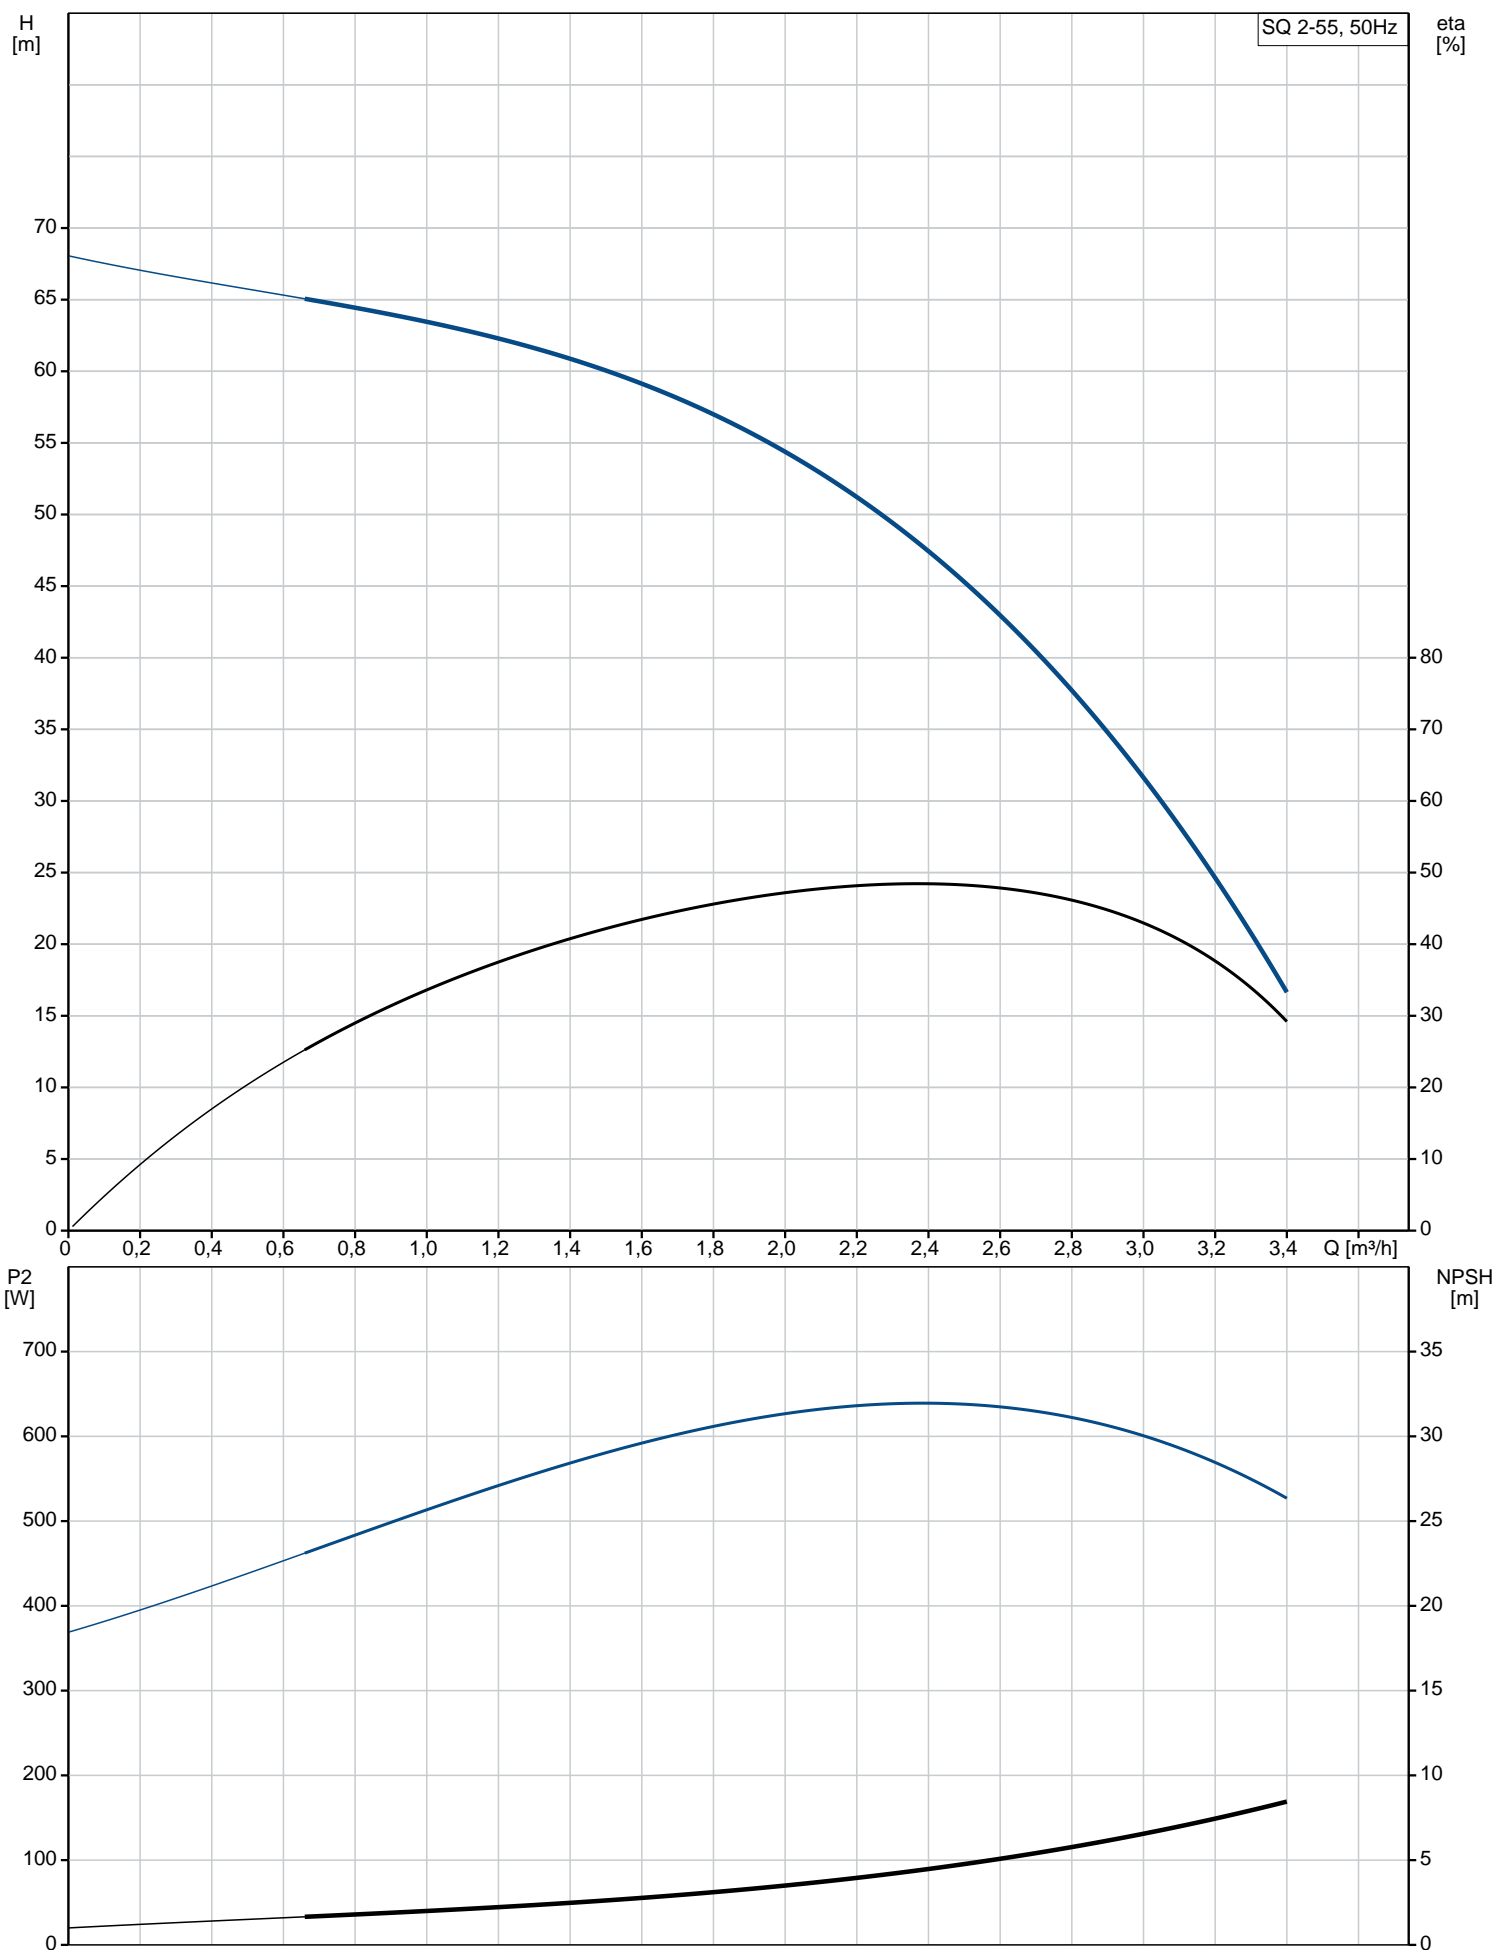

Název společnosti: Čerpadla NEPTUN

Vypracováno:

Telefon:

Datum:

18.06.2020

96524431 SQ 2-55 50 Hz